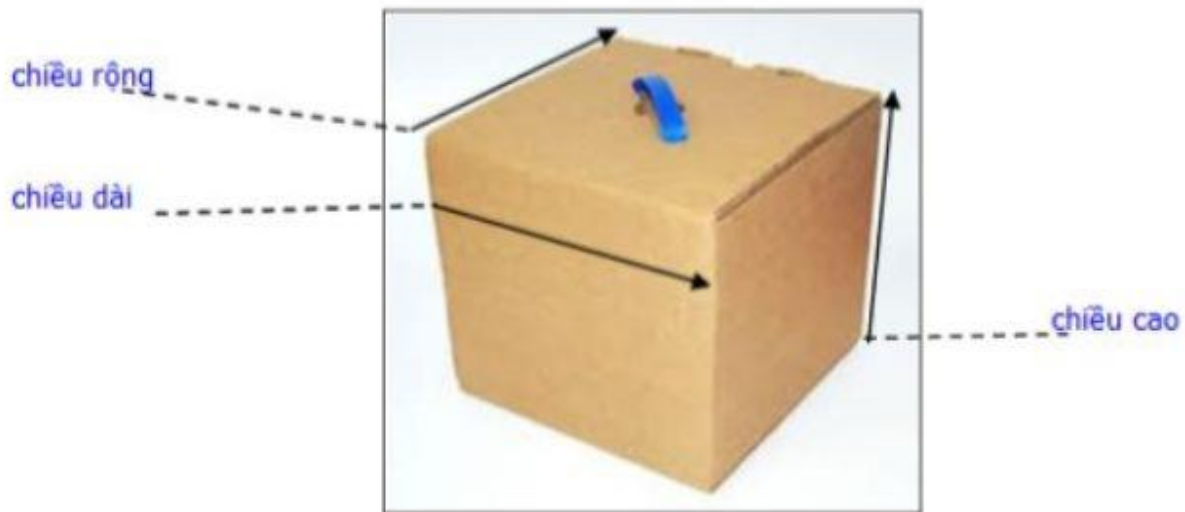

Hồ Chí Minh	Hưng Yên	400.000/khối	350.000/khối	300.000/khối	250.000/khối
Hồ Chí Minh	Vĩnh Phúc	450.000/khối	400.000/khối	320.000/khối	280.000/khối
Hồ Chí Minh	Thái Nguyên	450.000/khối	400.000/khối	320.000/khối	280.000/khối
Hồ Chí Minh	Bắc Ninh	450.000/khối	400.000/khối	320.000/khối	280.000/khối
Hồ Chí Minh	Ninh Bình	450.000/khối	400.000/khối	320.000/khối	280.000/khối
Hồ Chí Minh	Hải Phòng	450.000/khối	400.000/khối	320.000/khối	280.000/khối
Hồ Chí Minh	Bắc Giang	450.000/khối	400.000/khối	320.000/khối	280.000/khối

CÁCH TÍNH SỐ KHỐI HÀNG HÓA

Số khối = Dài x Rộng x Cao

VD: Thùng hàng có:

- Chiều dài: 100 cm
- Chiều rộng: 80 cm
- Chiều cao: 80 cm

Số khối = $100 \times 80 \times 80 = 640.000 \text{ cm}^3 = 0.64 \text{ m}^3$. Vậy thùng hàng chứa tới 1 khối.

CÁCH XÁC ĐỊNH HÀNG HÓA TÍNH THEO KG, TẤN HAY KHỐI

Quy ước: 1 tấn = 3 khối, 1 khối = 333 kg